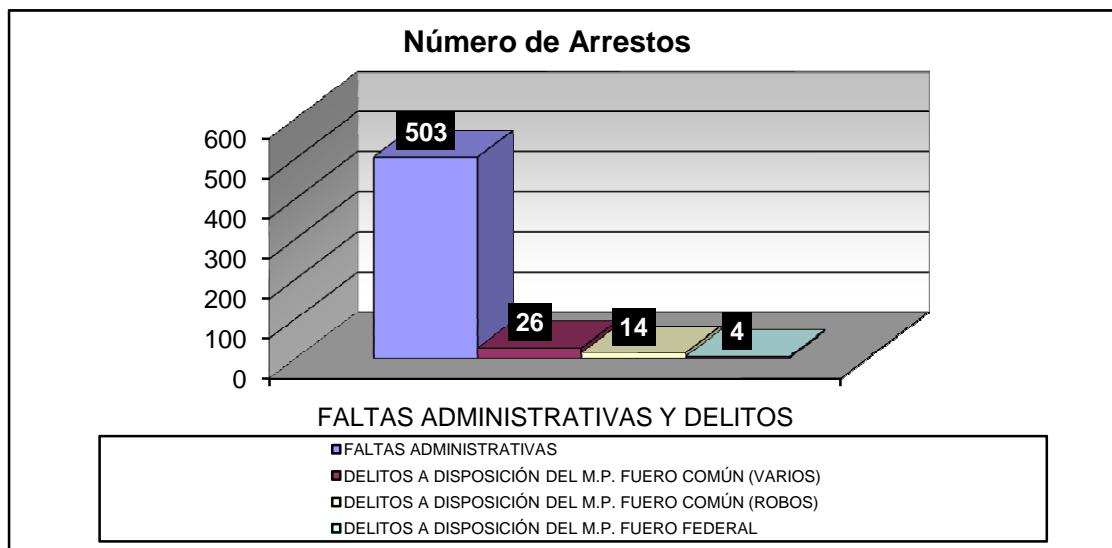

## Reporte del Mes de Junio de 2009

FALTAS ADMINISTRATIVAS Y DELITOS		
FALTAS ADMINISTRATIVAS	503	91.96%
DELITOS A DISPOSICIÓN DEL M.P. FUERO COMÚN (VARIOS)	26	4.75%
DELITOS A DISPOSICIÓN DEL M.P. FUERO COMÚN (ROBOS)	14	2.56%
DELITOS A DISPOSICIÓN DEL M.P. FUERO FEDERAL	4	0.73%
<b>Total</b>	<b>547</b>	<b>100.00%</b>