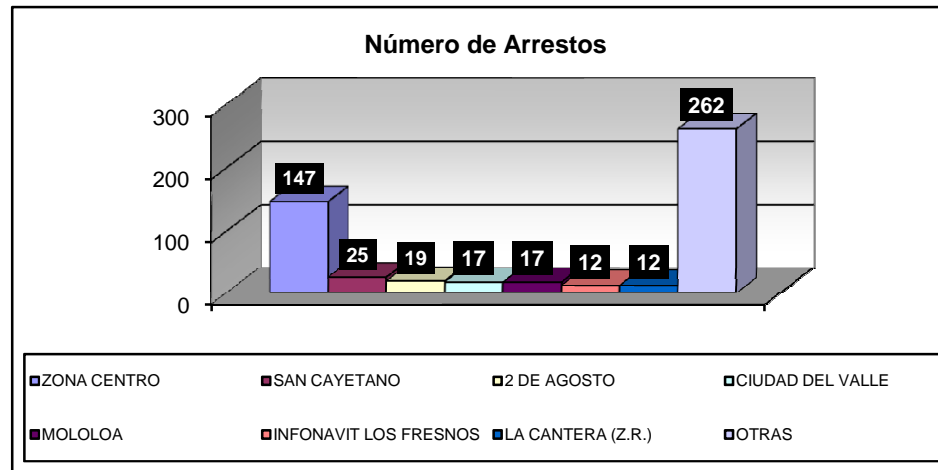

Reporte del Mes de Junio de 2009

ARRESTOS POR COLONIAS		
ZONA CENTRO	147	26.87%
SAN CAYETANO	25	4.57%
2 DE AGOSTO	19	3.47%
CIUDAD DEL VALLE	17	3.11%
MOLOLOA	17	3.11%
INFONAVIT LOS FRESNOS	12	2.19%
LA CANTERA (Z.R.)	12	2.19%
ADOLFO LOPEZ MATEOS	10	1.83%
VISTAS DE LA CANTERA	9	1.65%
ZITACUA	9	1.65%
ACAYAPAN	8	1.46%
OTRAS	262	47.90%
Total	547	100.00%

FUENTE: DIRECCION DE SEGURIDAD PUBLICA
ELABORÓ: DEPARTAMENTO DE INFORMÁTICA