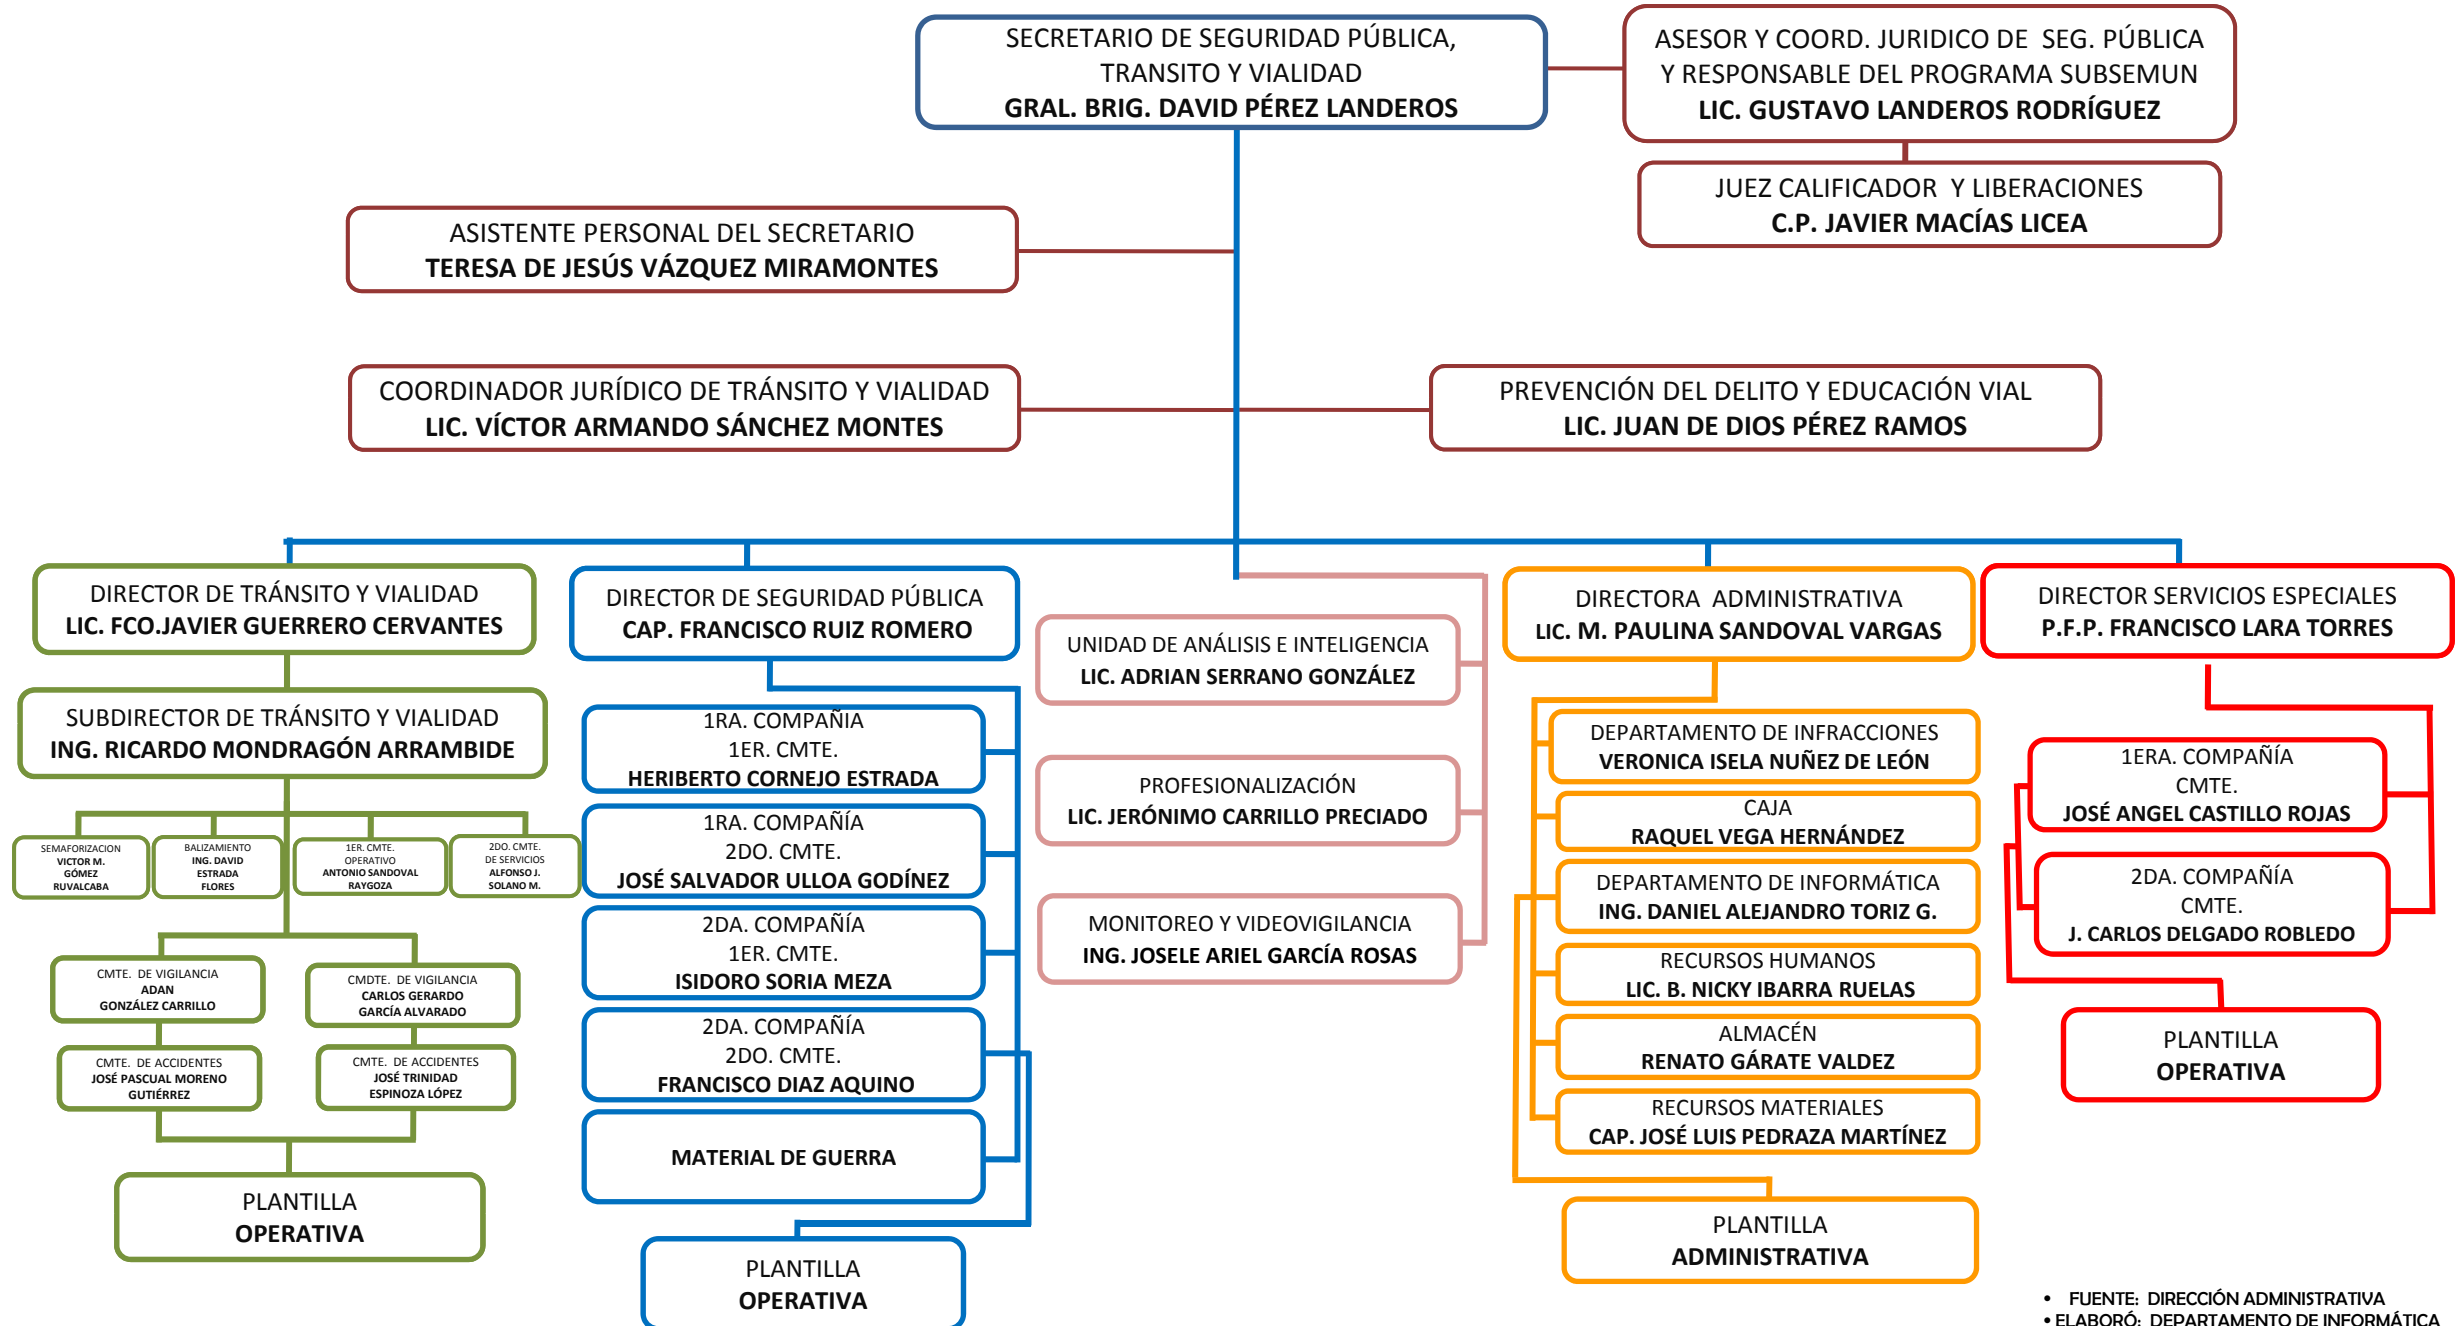

# ORGANIGRAMA SECRETARIA DE SEGURIDAD PÚBLICA, TRÁNSITO Y VIALIDAD MUNICIPAL ORGANIGRAMA COMPLETO

• FUENTE: DIRECCIÓN ADMINISTRATIVA  
• ELABORÓ: DEPARTAMENTO DE INFORMÁTICA